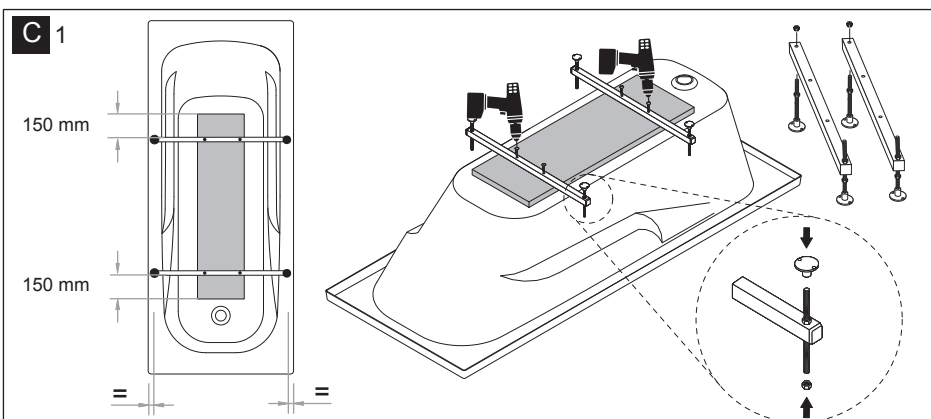

CERÁMICAS GALA, S.A.
 Ctra. Madrid-Irún, Km. 244
 09007 BURGOS - ESPAÑA
 www.gala.es

+34-947 47 41 00
 +34-947 47 41 03
 e-mail: general@gala.es

All information and dimensions should be considered merely approximate and are subject to modification without notice. This document cancels the former ones.
 Toutes les dimensions et informations sont à titre indicatif et susceptibles de modifications sans préavis. Ce document annule les précédents.
 Las medidas e información son a título orientativo y susceptibles de modificación sin previo aviso. Este documento anula los anteriores.
 As informações e medidas são a título orientativo e susceptíveis de modificações sem aviso prévio. Este documento anula os anteriores.